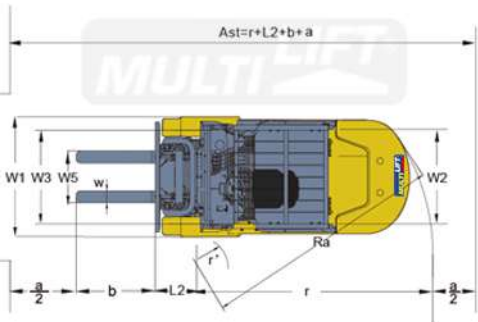

## POTENCIA Y PRODUCTIVIDAD

El montacargas **MULTILIFT FG-45 KT** es de combustión interna. Cuenta con capacidad de **4.5 toneladas** y una altura de **4.8 m**.

Este montacargas es ideal para aplicaciones de alto desempeño que exijan una excelente tracción, maniobrabilidad y manejo de una gran capacidad de carga.

Mástil triplex con altura máxima de 4.8 metros.

Motor Japonés Kubota 3.8 L

Desplazador Lateral CASCADE incluido.

Su estructura está diseñada para reducir la vibración de todo el montacargas.

## Mayor Control

Cabina con máxima visibilidad y gran espacio interior.

MODELO	FG45 KT
Capacidad	4500 kg
Tipo de mástil	TRIPLEX
Centro de carga	500 mm
Altura de levante	<b>H</b> 4800 mm
Altura total con mástil extendido	<b>H2</b> 5170 mm
Altura con mástil contraído	<b>H1</b> 2250 mm
Levante libre con respaldo de carga	<b>H3</b> 650 mm
Largo total incluyendo horquillas	<b>L</b> 4460 mm
Largo de chasis	<b>L'</b> 3240 mm
Altura protector de operador	<b>H4</b> 2350 mm
Ancho total	<b>W1</b> 1510 mm
Largo de horquillas	<b>L4</b> 1220 mm
Ancho de horquillas	150 mm
Apertura de horquillas máx - mín (exterior)	1330-300 mm
Inclinación	<b>α/β</b> 6°/ 6°
Radio de giro mínimo (ext-int)	<b>r, r2</b> 2860 - 215 mm
Ancho mínimo de pasillos	<b>Ast</b> 4760 mm
Velocidad de elevación con carga	580 mm / s
Velocidad de elevación sin carga	600 mm / s
Velocidad de descenso con carga	420 mm / s
Velocidad de descenso sin carga	440 mm / s
Voltaje / Ah	12 V / 80 Ah
Motor	Dual (Gas y Gasolina)
Peso	6740 kg