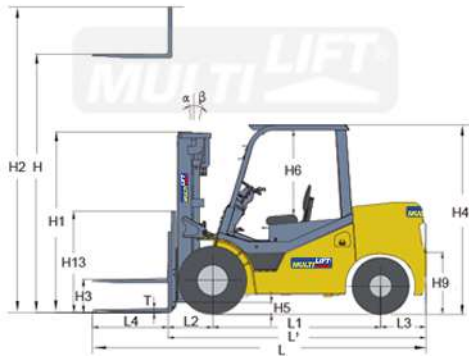

## POTENCIA Y PRODUCTIVIDAD

El montacargas **MULTILIFT FG-45 KT** es de combustión interna. Cuenta con capacidad de **4.5 toneladas** y una altura de **4.8 m**.

Este montacargas es ideal para aplicaciones de alto desempeño que exijan una excelente tracción, maniobrabilidad y manejo de una gran capacidad de carga.

Mástil triplex con altura máxima de 4.8 metros.

Motor Japonés Kubota 3.8 L

Desplazador Lateral CASCADE incluido.

Su estructura está diseñada para reducir la vibración de todo el montacargas.

## Mejoras del equipo

Freno de mano ergonómico a una altura ideal para el operador.

Sistema de enfriado mejorado que ayuda a la conservación de la transmisión y del motor.

## Mayor Control

Cabina con máxima visibilidad y gran espacio interior.

MODELO	FG45 KT
Capacidad	4500 kg
Tipo de mástil	TRIPLEX
Centro de carga	500 mm
Altura de levante	<b>H</b> 4800 mm
Altura total con mástil extendido	<b>H2</b> 5170 mm
Altura con mástil contraído	<b>H1</b> 2250 mm
Levante libre con respaldo de carga	<b>H3</b> 650 mm
Largo total incluyendo horquillas	<b>L</b> 4460 mm
Largo de chasis	<b>L'</b> 3240 mm
Altura protector de operador	<b>H4</b> 2350 mm
Ancho total	<b>W1</b> 1510 mm
Largo de horquillas	<b>L4</b> 1220 mm
Ancho de horquillas	150 mm
Apertura de horquillas máx - mín (exterior)	1330-300 mm
Inclinación	<b>α/β</b> 6°/ 6°
Radio de giro mínimo (ext-int)	<b>r, r2</b> 2860 - 215 mm
Ancho mínimo de pasillos	<b>Ast</b> 4760 mm
Velocidad de elevación con carga	580 mm / s
Velocidad de elevación sin carga	600 mm / s
Velocidad de descenso con carga	420 mm / s
Velocidad de descenso sin carga	440 mm / s
Voltaje / Ah	12 V / 80 Ah
Motor	Dual (Gas y Gasolina)
Peso	6740 kg