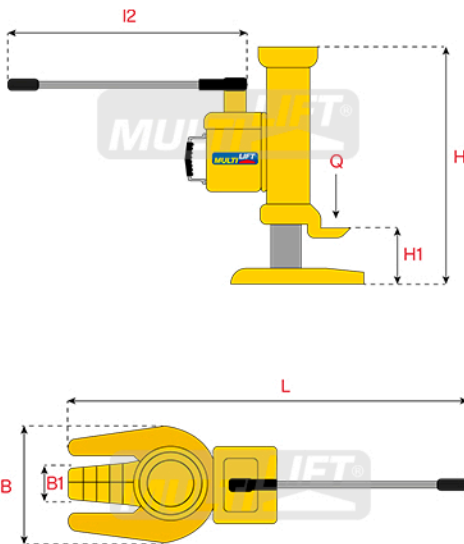

JHT-5000

GATO HIDRÁULICO DE UÑA DE 5 TONELADAS

MULTI LIFT[®]

www.multilift.com.mx

Gato hidráulico de uña ideal para montacargas o camiones.

Capacidad de 5 toneladas.

MODELO	JHT-5000	
Capacidad de carga	Q	5000 kg
Altura de la uña	H1	36 - 235 mm
Altura total	H	390- 580 mm
Ancho total	B	140 mm
Ancho de uña	B1	45 mm
Largo total con palanca	L	735 mm
Largo de palanca	I2	565 mm
Peso Total		25 kg