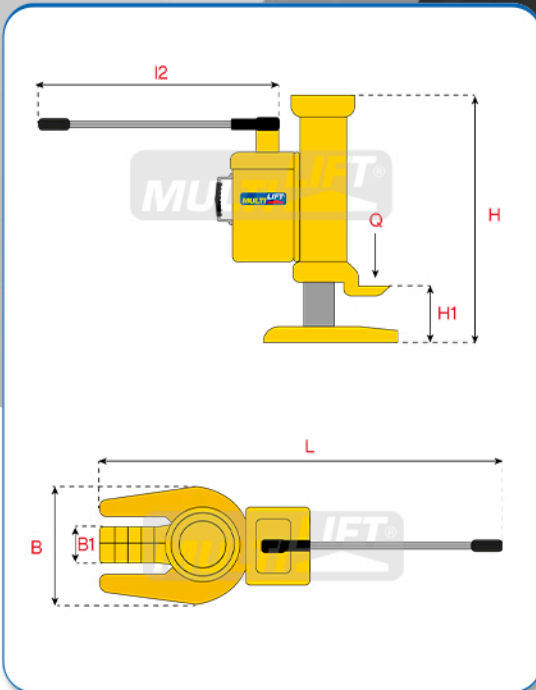

JHT-10000

GATO HIDRÁULICO DE UÑA DE 10 TONELADAS

www.multilift.com.mx

Gato hidráulico de uña ideal para montacargas o camiones.

Capacidad de 10 toneladas.

| MODELO | JHT-10000 | |
|-------------------------|-----------|--------------|
| Capacidad de carga | Q | 10 000 kg |
| Altura de la uña | H1 | 30 - 265 mm |
| Altura total | H | 420 - 660 mm |
| Ancho total | B | 170 mm |
| Ancho de uña | B1 | 68 mm |
| Largo total con palanca | L | 745 mm |
| Largo de palanca | I2 | 565 mm |
| Peso Total | | 35 kg |