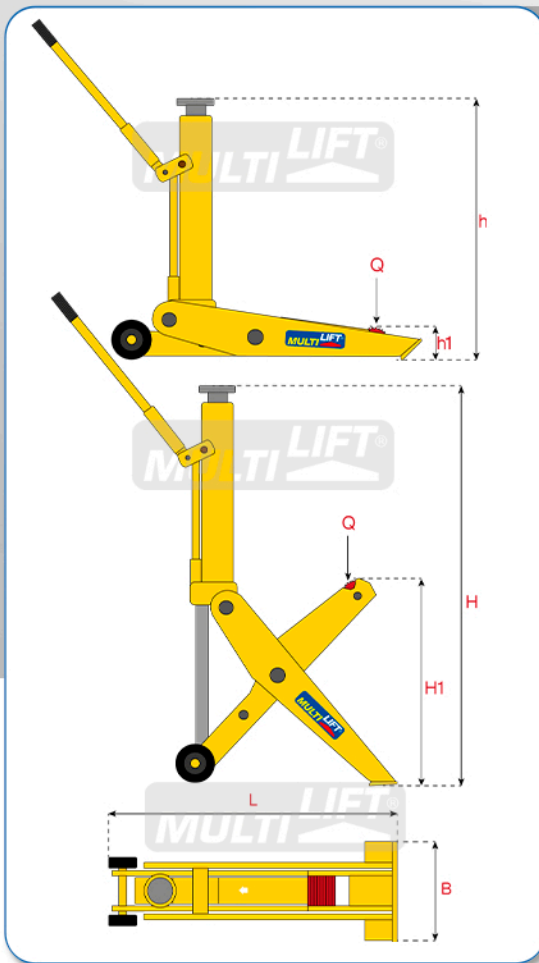

JHF-7000

GATO HIDRÁULICO DE PERFIL BAJO DE 7 TONELADAS

MULTI LIFT[®]

www.multilift.com.mx

Gato hidráulico de perfil bajo ideal para llegar a lugares de difícil acceso.

Capacidad de carga 7 toneladas.

MODELO		JHF-7000
Capacidad de carga	Q	7000 kg
Altura mínima de elevación	h1	65 mm
Altura máxima de elevación	H1	420 mm
Altura mínima de chasis	h	658 mm
Altura máxima de chasis	H	1090 mm
Ancho total	B	200 mm
Largo del chasis	L	680 mm
Peso Total		48 kg