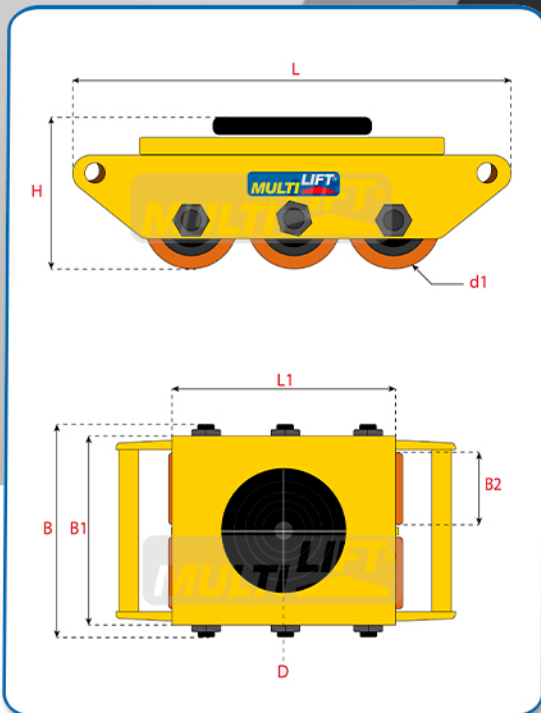

# SS-8000P

TORTUGA DE CARGA DE 8 TONELADAS

[www.multilift.com.mx](http://www.multilift.com.mx)

Tortugas de carga con centro giratorio de alta resistencia con ruedas de poliuretano, ideal para movimiento de carga o maquinaria.

Capacidad de carga 8 toneladas.

MODELO	SS-8000P
Capacidad de carga	8000 kg
Número de Ruedas	6
Altura total	H 110 mm
Ancho total	B 230 mm
Ancho total de Placa	B1 204 mm
Largo total	L 398 mm
Largo total de Placa	L1 265 mm
Diámetro de carga	D 150 mm
Diámetro de llantas	d1 85 mm
Ancho de llanta	B2 70 mm