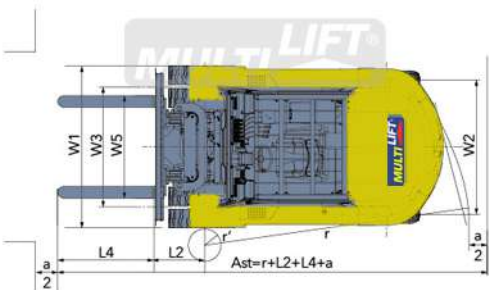

FD-100CS DIESEL

MONTACARGAS DE COMBUSTIÓN INTERNA A DIESEL

MULTI LIFT[®]

www.multilift.com.mx

POTENCIA Y PRODUCTIVIDAD

El nuevo montacargas Multilift **FD-100CS** es de combustión interna a DIESEL. Cuenta con capacidad de **10 toneladas** y una altura de **3.3 m.**

Este montacargas es ideal para aplicaciones de alto desempeño que exijan una excelente tracción, maniobrabilidad y manejo de una gran capacidad de carga.

● Mástil **simplex** con altura máxima de **3.3 metros.**

Ast: Right angle stacking aisle width
a: Safety clearance 200mm

MODELO	FD-100CS SIMPLEX
Capacidad	10,000 kg
Tipo de mástil	SIMPLEX
Centro de carga	600 mm / 23.6"
Altura de levante	H 3300 mm / 129.9"
Altura total mástil extendido	H2 4800 mm / 189"
Altura con mástil contraído	H1 3000 mm / 118.1"
Levante libre	H3 200 mm / 7.9"
Largo total incluyendo horquillas	L 5460 mm / 215"
Largo de chasis	L' 3940 mm / 155.1"
Altura protector de operador	H4 2560 mm / 100.8"
Ancho total	W1 2165 mm / 85.2"
Largo de horquillas	L4 1520 mm / 59.8"
Ancho de horquillas	175 mm / 6.9"
Apertura de horquillas Min - Máx	420-2060 mm / 16.5-81.1"
Inclinación	α/β Frente 6° atrás 12°
Radio de giro mínimo	3700 mm / 146"
Ancho mínimo de pasillos	Ast 5500 mm / 216.5"
Velocidad con carga / sin carga	16.1 mph / 22.7 mph
Velocidad de elevación con carga	330 mm / s
Velocidad de elevación sin carga	350 mm / s
Velocidad de descenso con carga	300 mm / s
Velocidad de descenso sin carga	600 mm / s