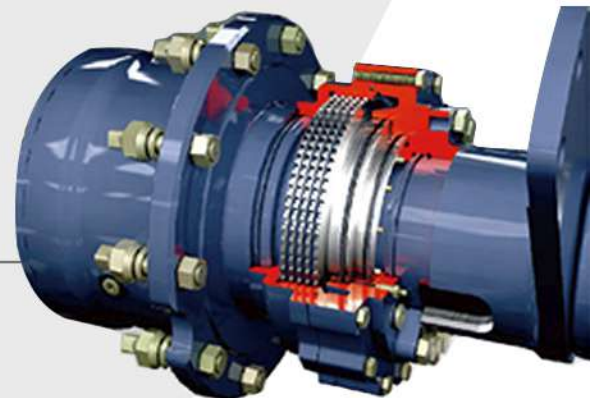

FD-100CS DIESEL

MONTACARGAS DE COMBUSTIÓN INTERNA A DIESEL

MULTI LIFT[®]

www.multilift.com.mx

POTENCIA Y PRODUCTIVIDAD

El nuevo montacargas Multilift **FD-100CS** es de combustión interna a DIESEL. Cuenta con capacidad de **10 toneladas** y una altura de **3.3 m.**

Este montacargas es ideal para aplicaciones de alto desempeño que exijan una excelente tracción, maniobrabilidad y manejo de una gran capacidad de carga.

● Mástil **simplex** con altura máxima de **3.3 metros.**

● Potente motor **CUMMINS QSB 4.5 DIESEL**

● **Desplazador Lateral** incluido.

● Compartimento separado del sistema eléctrico.

● Opción de colocar frenos de disco húmedos en aceite.

FD-100CS DIESEL

MONTACARGAS DE COMBUSTIÓN INTERNA A DIESEL

www.multilift.com.mx

Fácil de estacionar

Freno de estacionamiento fácilmente ajustable.

Mayor Control

Tapón de combustible con llave.

Seguridad para el operador

Luces delanteras y traseras. Incluye torreta estroboscópica.