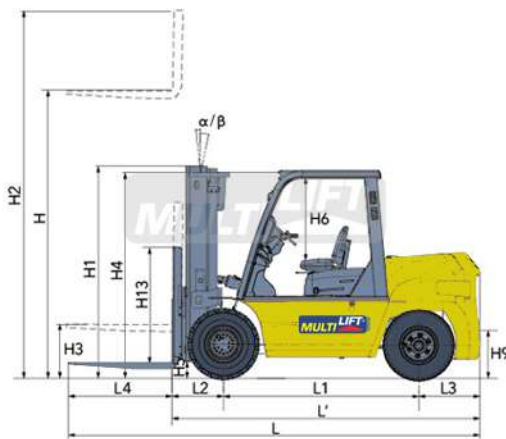

FD-100CS DIESEL

MONTACARGAS DE COMBUSTIÓN INTERNA A DIESEL

MULTI LIFT[®]

www.multilift.com.mx

POTENCIA Y PRODUCTIVIDAD

El nuevo montacargas Multilift **FD-100CS** es de combustión interna a DIESEL. Cuenta con capacidad de **10 toneladas** y una altura de **3.3 m.**

Este montacargas es ideal para aplicaciones de alto desempeño que exijan una excelente tracción, maniobrabilidad y manejo de una gran capacidad de carga.

● Mástil **simplex** con altura máxima de **3.3 metros.**

www.multilift.com.mx

Fácil de estacionar

Freno de estacionamiento fácilmente ajustable.

Mayor Control

Tapón de combustible con llave.

Seguridad para el operador

Luces delanteras y traseras. Incluye torreta estroboscópica.

Ast: Right angle stacking aisle width
a: Safety clearance 200mm

MODELO	FD-100CS SIMPLEX
Capacidad	10,000 kg
Tipo de mástil	SIMPLEX
Centro de carga	600 mm / 23.6"
Altura de levante	H 3300 mm / 129.9"
Altura total mástil extendido	H2 4800 mm / 189"
Altura con mástil contraído	H1 3000 mm / 118.1"
Levante libre	H3 200 mm / 7.9"
Largo total incluyendo horquillas	L 5460 mm / 215"
Largo de chasis	L' 3940 mm / 155.1"
Altura protector de operador	H4 2560 mm / 100.8"
Ancho total	W1 2165 mm / 85.2"
Largo de horquillas	L4 1520 mm / 59.8"
Ancho de horquillas	175 mm / 6.9"
Apertura de horquillas Min - Máx	420-2060 mm / 16.5-81.1"
Inclinación	α/β Frente 6° atrás 12°
Radio de giro mínimo	3700 mm / 146"
Ancho mínimo de pasillos	Ast 5500 mm / 216.5"
Velocidad con carga / sin carga	16.1 mph / 22.7 mph
Velocidad de elevación con carga	330 mm / s
Velocidad de elevación sin carga	350 mm / s
Velocidad de descenso con carga	300 mm / s
Velocidad de descenso sin carga	600 mm / s